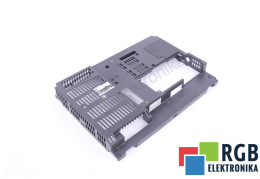

TYŁ OBUDOWY PANELA A970GOT-TBA-EU 100-240VAC A9GT-QBUSS MITSUBISHI ID32935

Używany MITSUBISHI ELECTRIC A970GOT-TBA-EU COVER
Sprzęt przetestowany i wyczyszczony.
24 miesiące gwarancji
Dedykowany kurier
Wysyłka w 24h

DANE TECHNICZNE

PRODUCENT	MITSUBISHI ELECTRIC
MODEL	A970GOT-TBA-EU COVER
KATEGORIA	Obudowy paneli operatorskich
WAGA [KG]	1.0

WSPARCIE DOSTĘPNE 24/7
[+48 71 750 09 78](tel:+48717500978)

NAPISZ DO NAS
info@rgbelektronika.pl

PRODUKTY Z OFERTY RGB ELEKTRONIKA TO:

NAJWYŻSZA JAKOŚĆ

Każdy produkt poddawany jest specjalistycznej ocenie, na podstawie najlepszej jakości, by zagwarantować ich bezawaryjną pracę. Dzięki temu możesz mieć pewność, że urządzenie **MITSUBISHI ELECTRIC A970GOT-TBA-EU COVER** zostało przygotowane z największą starannością.

EKSPRESOWA WYSYŁKA

Produkty z naszego magazynu wysyłamy jeszcze tego samego dnia, w którym zostało złożone zamówienie. Na życzenie klienta wysyłamy również dedykowanego kuriera. Możesz być pewien, że Twój **MITSUBISHI ELECTRIC A970GOT-TBA-EU COVER** dotrze do Ciebie w najszybszym możliwym terminie.